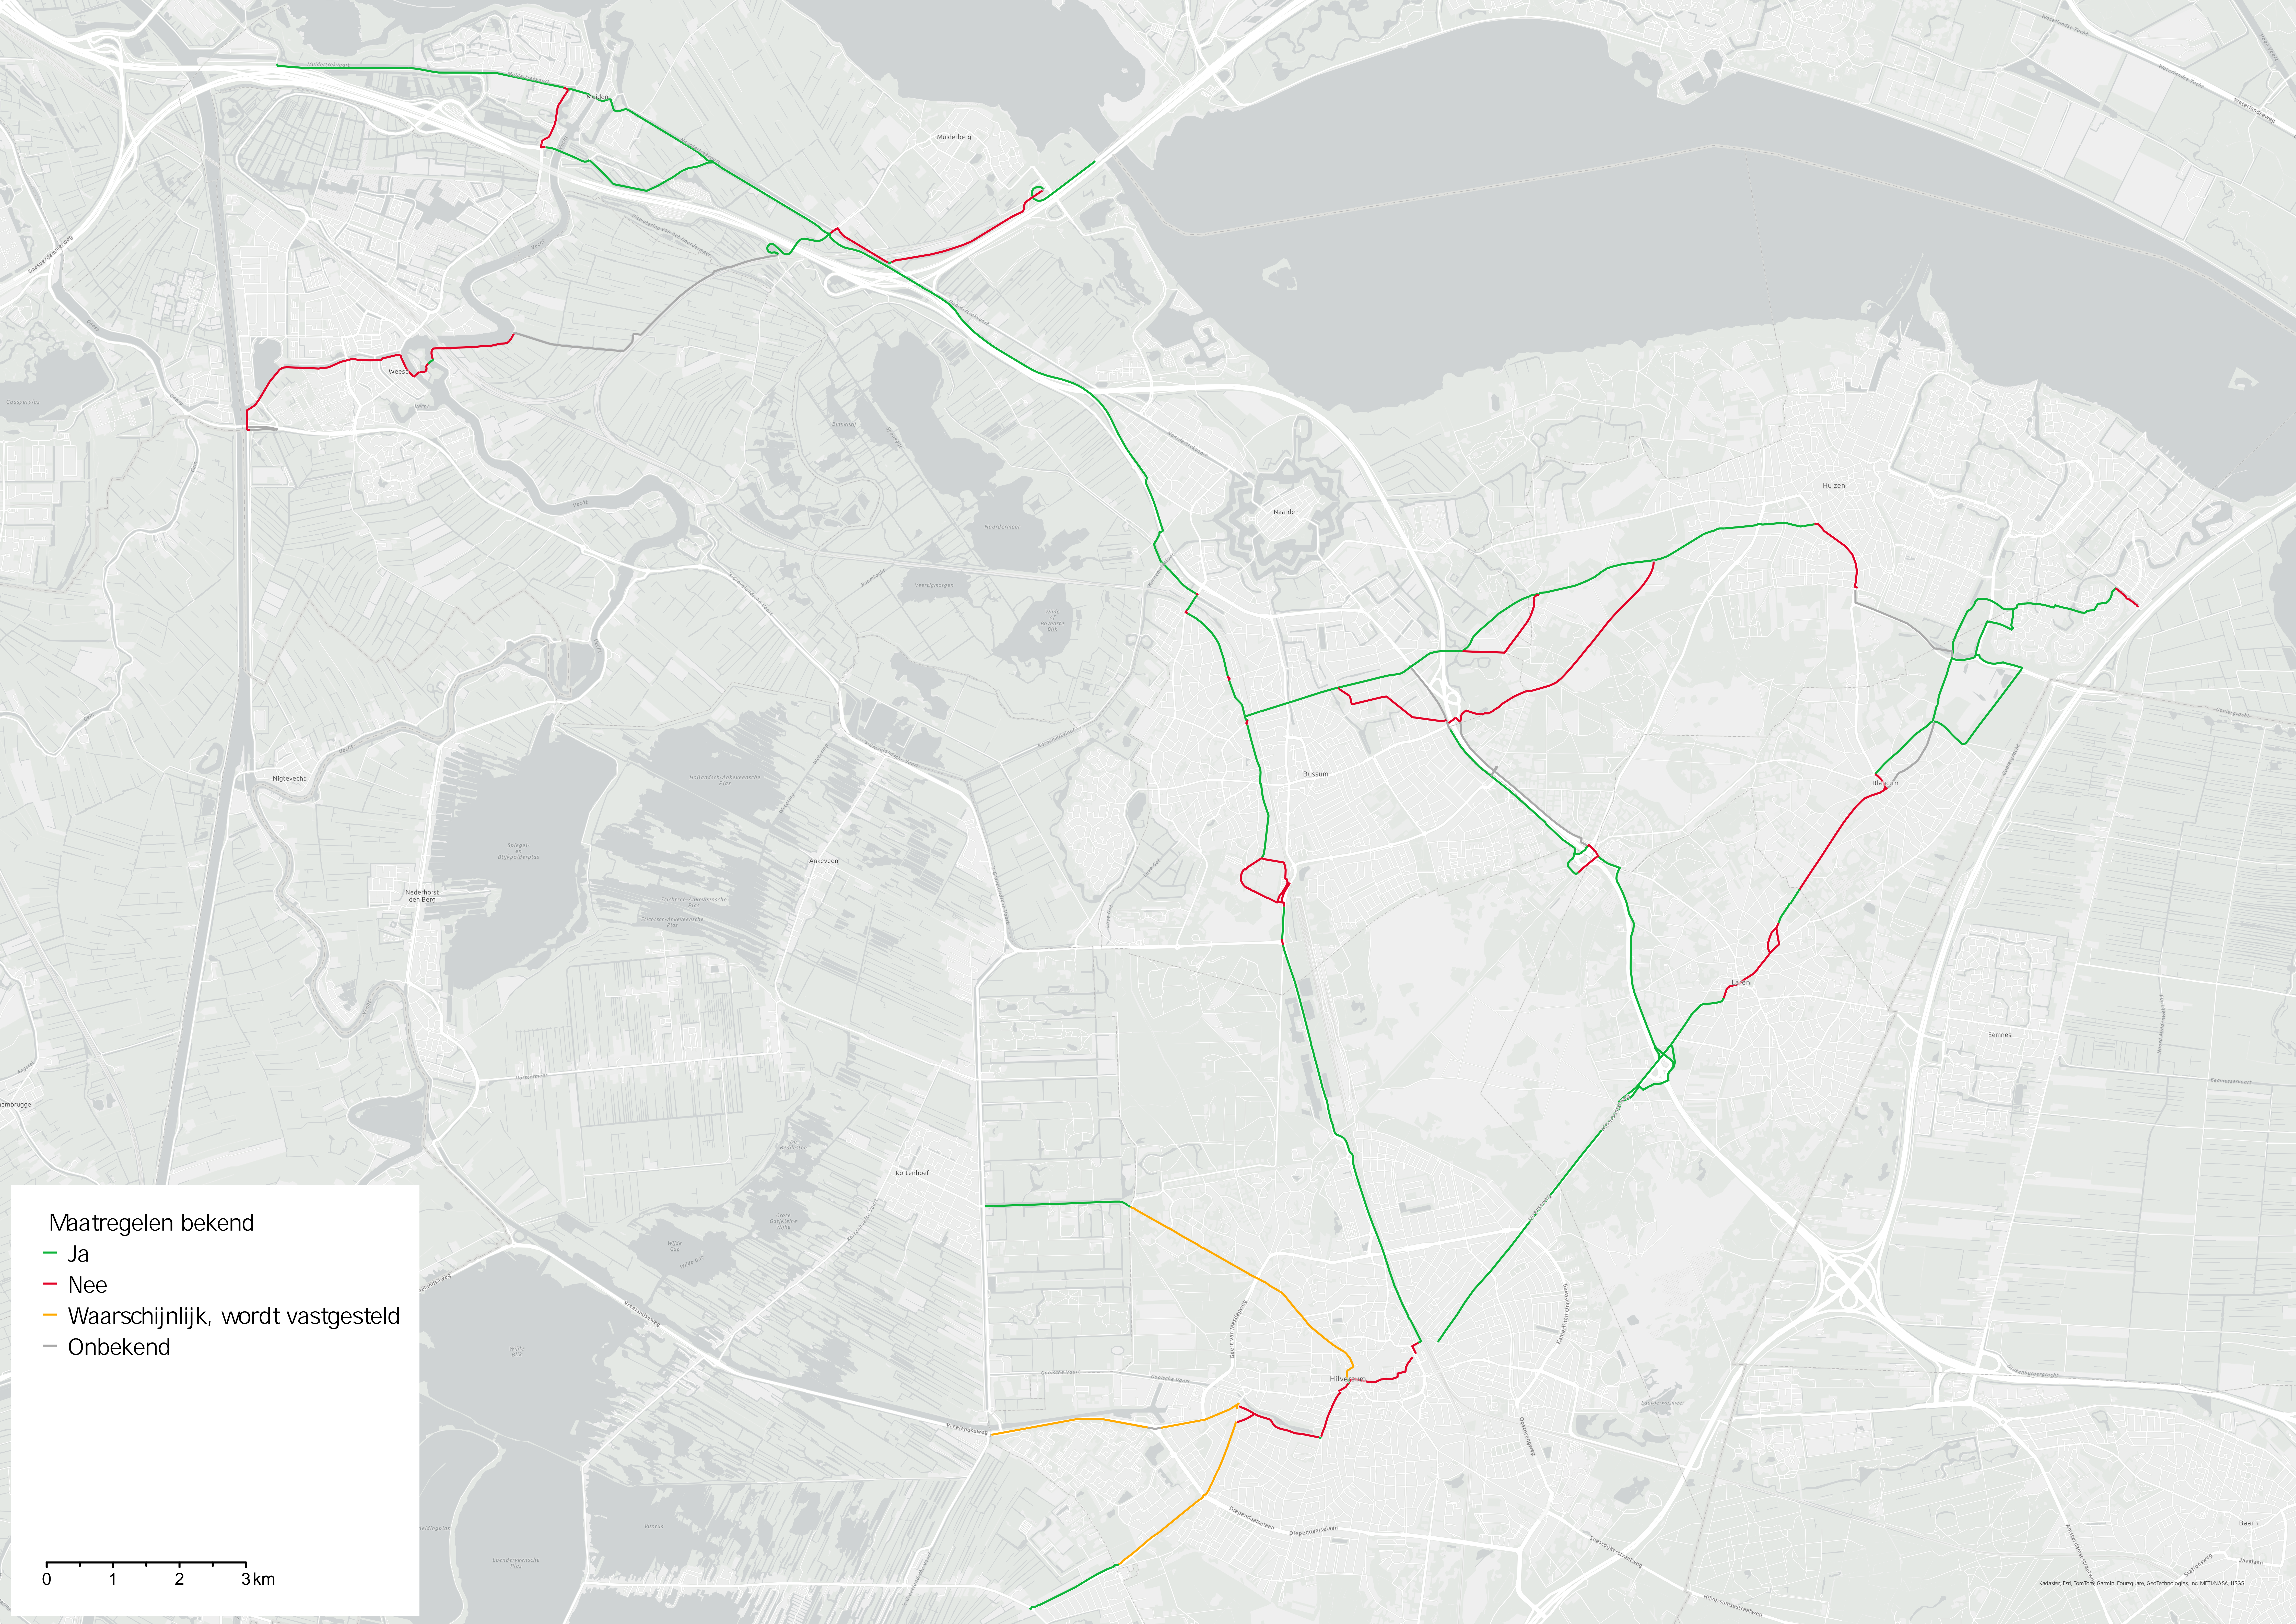

Tracé definitief

- Ja
- Nee
- Waarschijnlijk
- Onbekend

Maatregelen bekend

- Ja
- Nee
- Waarschijnlijk, wordt vastgesteld
- Onbekend

0 1 2 3km

Planning realisatie

- 2023
- 2024
- 2025
- 2026
- 2027
- 2028
- 2029
- 2030
- Onbekend

0 1 2 3km