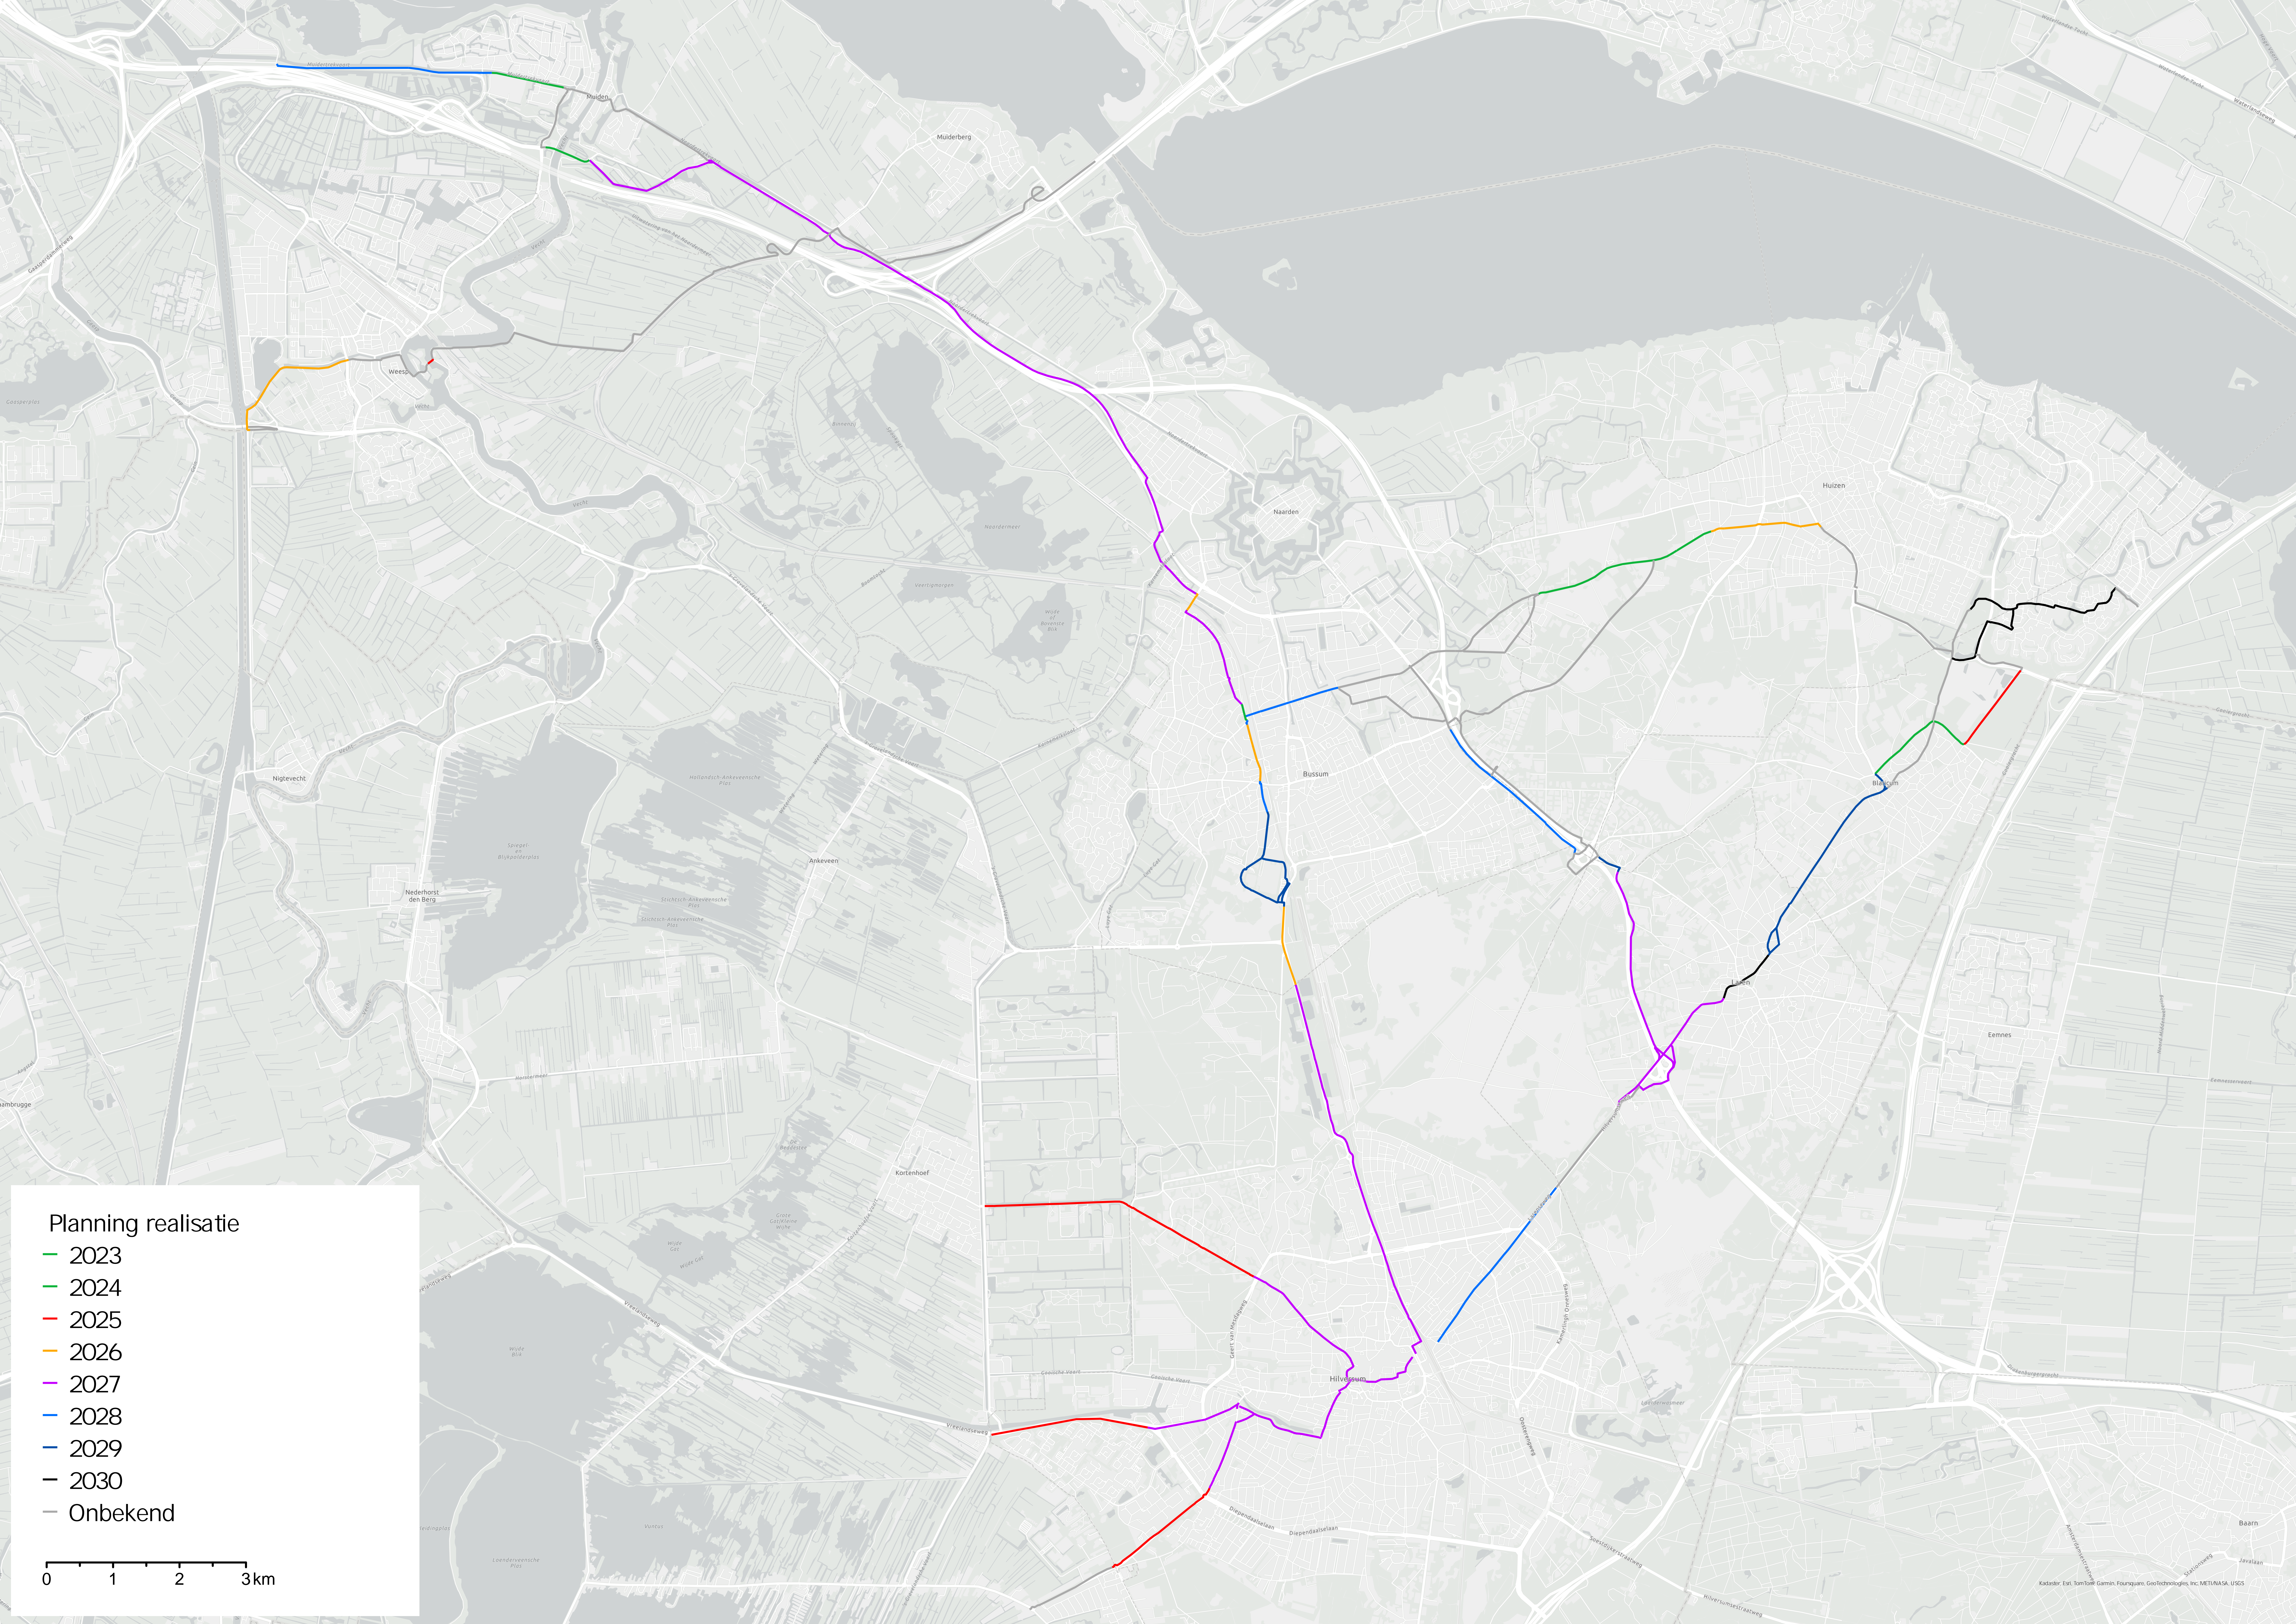

Tracé definitief

- Ja
- Nee
- Waarschijnlijk
- Onbekend

Maatregelen bekend

- Ja
- Nee
- Waarschijnlijk, wordt vastgesteld
- Onbekend

0 1 2 3km

Planning realisatie

- 2023
- 2024
- 2025
- 2026
- 2027
- 2028
- 2029
- 2030
- Onbekend

0 1 2 3km